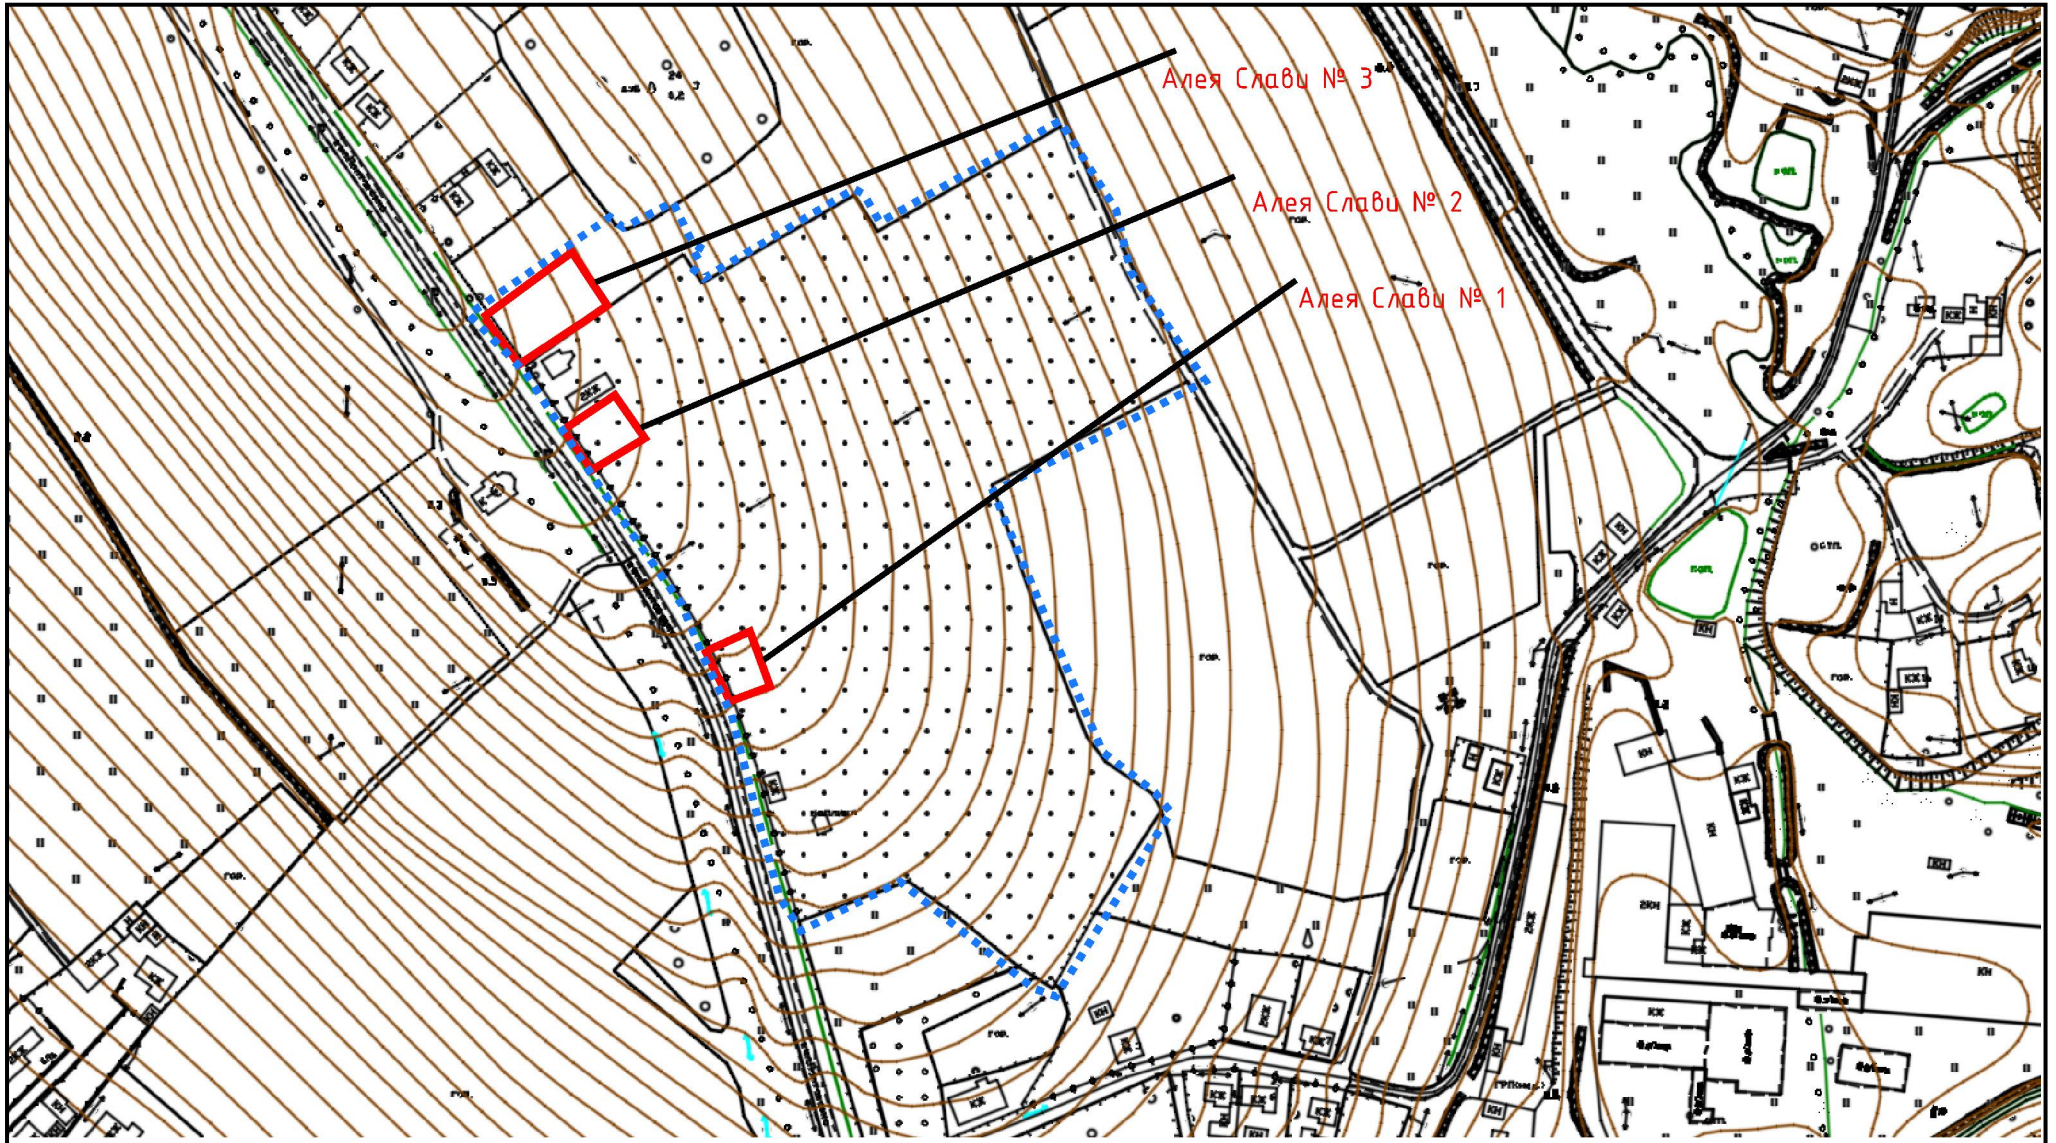

# Ситуаційна схема

розташування Алеї Слави з місцями для поховання  
Захисників та Захисниць України на міському  
кладовищі по вул. Полтавській в м. Сторожинець

19.09.2025

- місце розташування Алеї Слави з місцями для поховання полеглих Захисників та Захисниць України

- межа кладовища